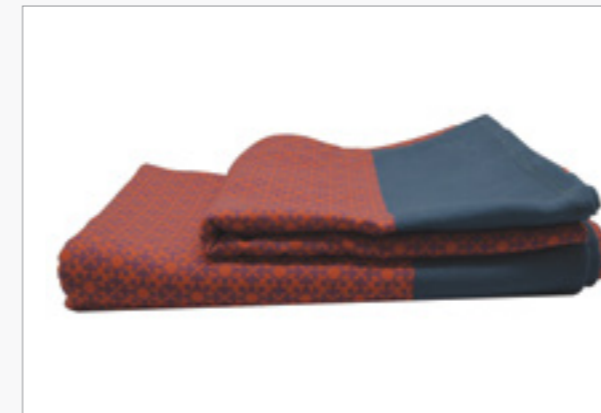

Vagabonde Bouquet
25% Linen / 65% Cotton / 10% PL

New

Runner . Chemin de Table
69x20" / 175x50cm
NAP 850172

Square Tablecloth . Nappe Carré
69" / 175cm
NAP 817172

Rectangle Tablecloth . Nappe Rectangulaire
69x108.2" / 175x275cm
NAP817272