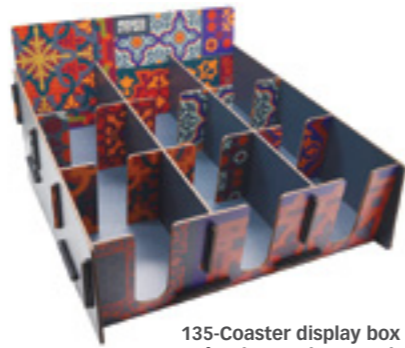

New

135-Coaster display box Boîte de 135 dessous de verre

The stand features the work of artist Carla Sayyad on one side, and a patchwork of our patterns on the other. Le stand comporte les dessins de l'artiste Carla Sayyad d'un côté, et un montage de nos motifs sur l'autre.

CBB VOYAGE 135